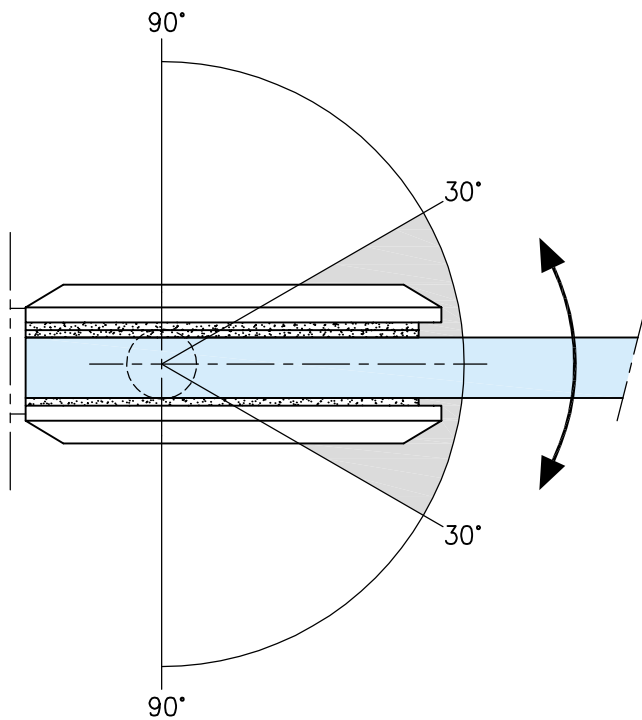

	Glass door hinge 90° - glass/wall	Glastür-Scharnier 90° - Glas/Wand	Charnière pour porte en verre 90° - verre/mur	Glaseurscharnier 90° - glas/wand
	stainless steel	V2A	inox	RVS
	...10 polished ...12 satin	...10 poliert ...12 gebürstet	...10 poli ...12 brossé	...10 gepolijst ...12 geborsteld

* drawing shows 8mm glass without PVC seals

glass cutout

max. load weights and door width

automatic closing action from 30°