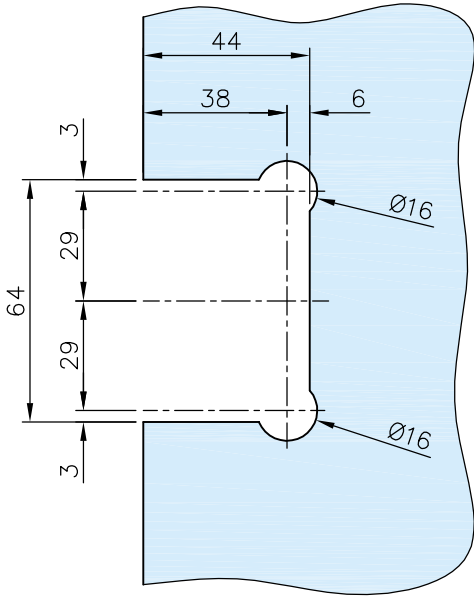

	Glass door hinge 90° - glass/wall	Glastür-Scharnier 90° - Glas/Wand	Charnière pour porte en verre 90° - verre/mur	Glaseurscharnier 90° - glas/wand
	stainless steel	V2A	inox	RVS
	...10 polished ...12 satin	...10 poliert ...12 gebürstet	...10 poli ...12 brossé	...10 gepolijst ...12 geborsteld

* drawing shows 8mm glass without PVC seals

glass cutout

max. load weights and door width

automatic closing action from 30°