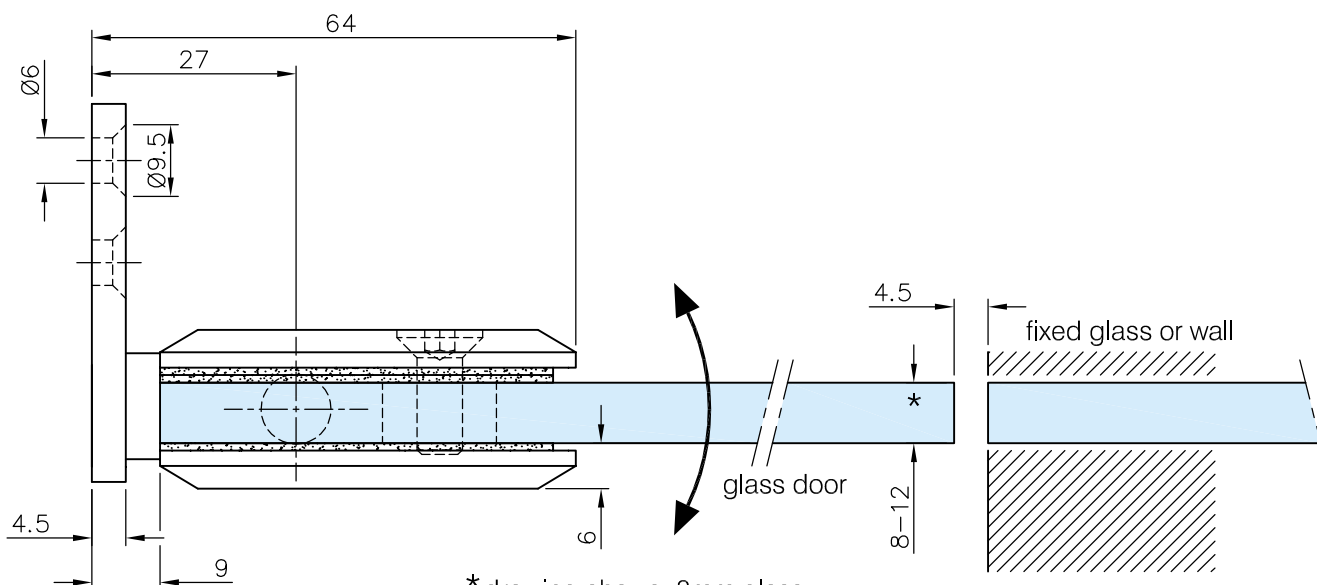

	Glass door hinge 90° - glass/wall	Glastür-Scharnier 90° - Glas/Wand	Charnière pour porte en verre 90° - verre/mur	Glaseurscharnier 90° - glas/wand
	stainless steel	V2A	inox	RVS
	...10 polished ...12 satin	...10 poliert ...12 gebürstet	...10 poli ...12 brossé	...10 gepolijst ...12 geborsteld

* drawing shows 8mm glass without PVC seals

glass cutout

max. load weights and door width

automatic closing action from 30°