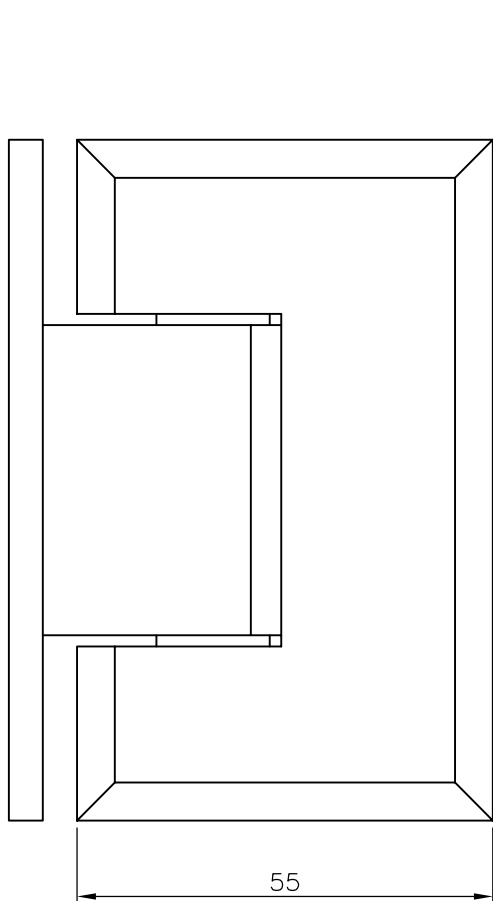

	Glass door hinge 90° - glass/wall	Glastür-Scharnier 90° - Glas/Wand	Charnière pour porte en verre 90° - verre/mur	Glaseurscharnier 90° - glas/wand
	stainless steel	V2A	inox	RVS
	...10 polished ...12 satin	...10 poliert ...12 gebürstet	...10 poli ...12 brossé	...10 gepolijst ...12 geborsteld

* drawing shows 8mm glass without PVC seals

glass cutout

max. load weights and door width

automatic closing action from 30°