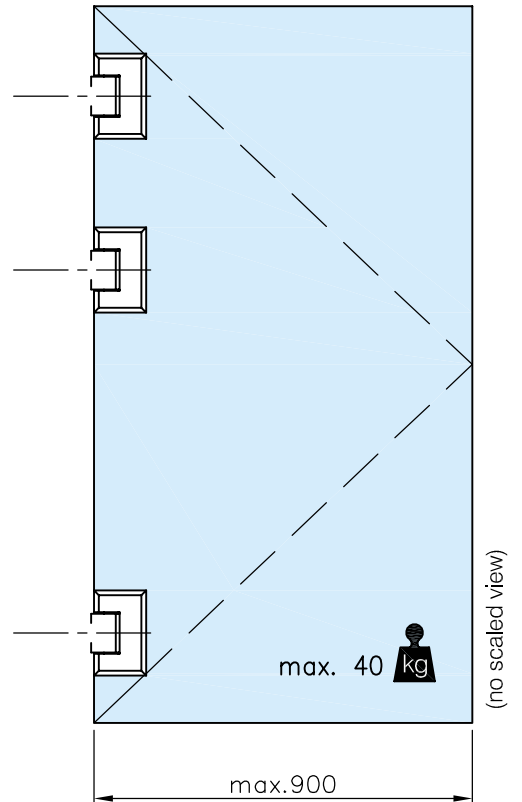

	Glass door hinge 90° - glass/wall	Glastür-Scharnier 90° - Glas/Wand	Charnière pour porte en verre 90° - verre/mur	Glaseurscharnier 90° - glas/wand
	stainless steel	V2A	inox	RVS
	...10 polished ...12 satin	...10 poliert ...12 gebürstet	...10 poli ...12 brossé	...10 gepolijst ...12 geborsteld

* drawing shows 8mm glass without PVC seals

glass cutout

max. load weights and door width

automatic closing action from 30°