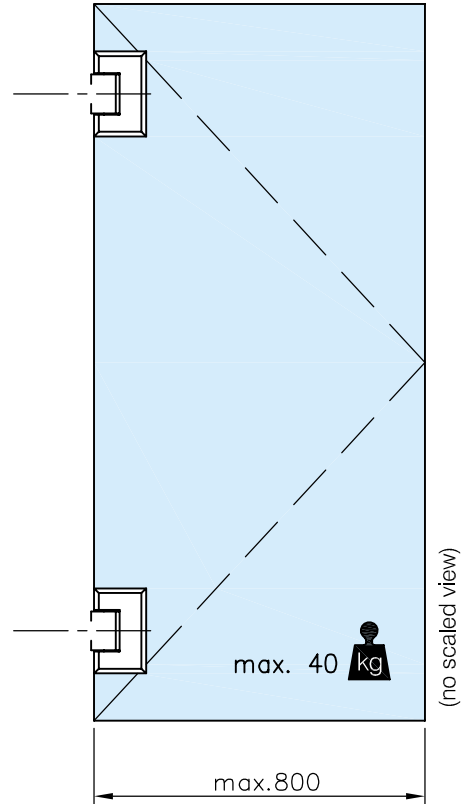

	Glass door hinge 90° - glass/wall	Glastür-Scharnier 90° - Glas/Wand	Charnière pour porte en verre 90° - verre/mur	Glaseurscharnier 90° - glas/wand
	stainless steel	V2A	inox	RVS
	...10 polished ...12 satin	...10 poliert ...12 gebürstet	...10 poli ...12 brossé	...10 gepolijst ...12 geborsteld

* drawing shows 8mm glass without PVC seals

glass cutout

max. load weights and door width

automatic closing action from 30°