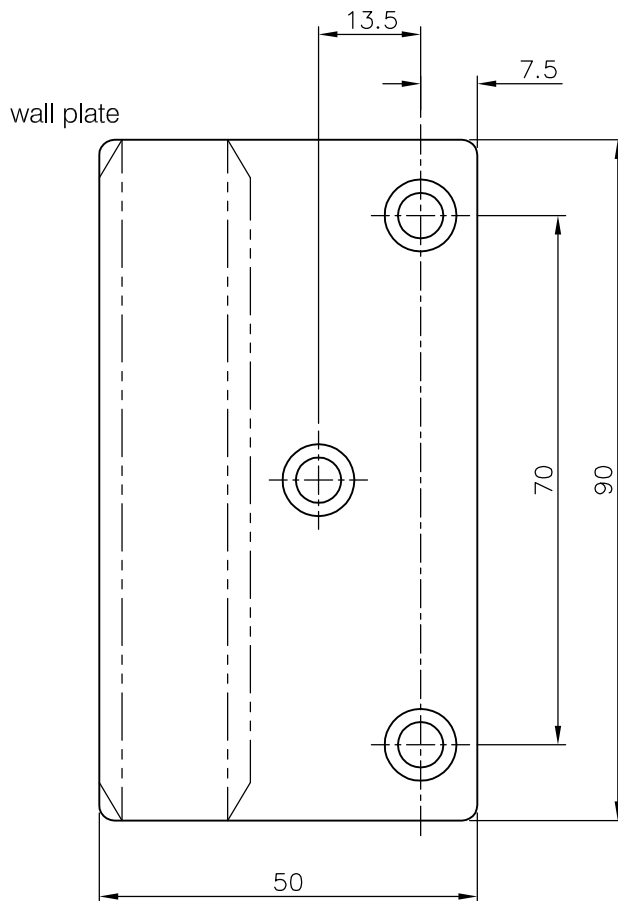

	Glass door hinge 90° - glass/wall	Glastür-Scharnier 90° - Glas/Wand	Charnière pour porte en verre 90° - verre/mur	Glaseurscharnier 90° - glas/wand
	stainless steel	V2A	inox	RVS
	...10 polished ...12 satin	...10 poliert ...12 gebürstet	...10 poli ...12 brossé	...10 gepolijst ...12 geborsteld

* drawing shows 8mm glass without PVC seals

glass cutout

max. load weights and door width

automatic closing action from 30°